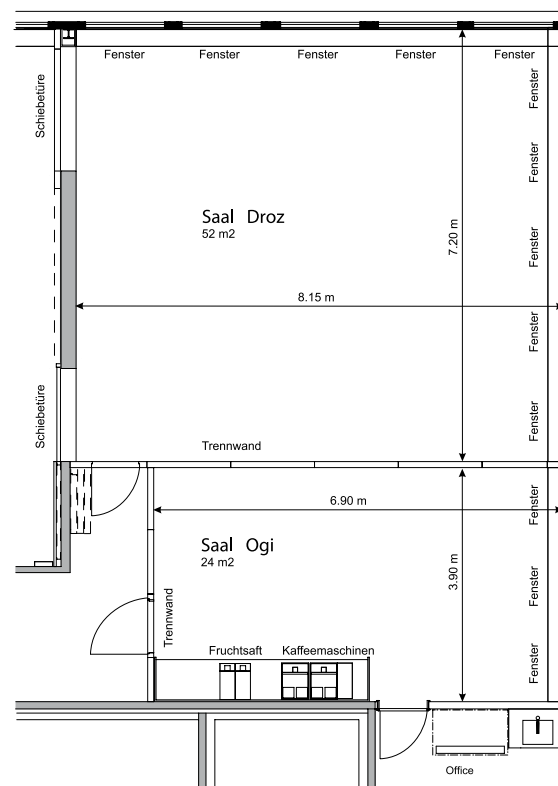

# DROZ / OGI

<b>Bereich</b>	Seminar
<b>Stockwerk</b>	1. OG
<b>Masse</b>	
Fläche	75 m <sup>2</sup>
Höhe	2.85 m
Türgrösse	0.87 x 2.06 m
<b>Raummerkmale</b>	
Tageslicht	Ja
Klimaanlage	Ja
Abschliessbar	Ja
Garderobe	Ja (vor dem Raum)
Rollstuhlgängig	Ja
<b>Unveränderliche Einbauten</b>	Deckenbeamer mit TV
<b>Lichtdaten</b>	
Stärke	600 Lux
Dimmbar	Ja
Abdunkelung	Ja
Schaltbar	Ja (teilweise)
<b>Stromdaten</b>	
Anzahl Wandanschlüsse	5
Anzahl Bodenanschlüsse	0
Abstand Stromanschlüsse	6.00 m
Starkstrom	Nein
Tischanschlüsse	Nein
<b>Technik</b>	
Internet WLAN und LAN	Ja
Leinwand	Ja (portabel)
Zusätzliche Technik gemäss separater Technikliste	
<b>Besonderes</b>	Abtrennung zu Raum Celio mit Schiebewand (Schallschutz: 49 dba)
<b>Miete</b>	auf Anfrage (ab 14.00 Uhr)
<b>Kontakt</b>	Sorell Hotel Ador, Laupenstrasse 15, CH-3001 Bern T +41 31 388 01 11, F +41 31 388 01 10 ador@sorellhotels.com, www.sorellhotels.com/ador

<b>Koncert</b> 60	
<b>Parlament</b> 32	
<b>U-Form</b> 24	
<b>Blocktisch</b> 24	
<b>Reihe</b> 64	