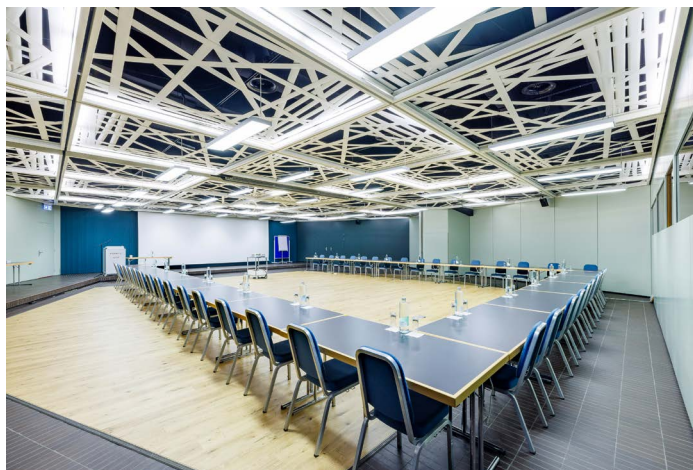

HONEGGER / GNÄGI

Bereich	Seminar
Stockwerk	1. UG
Masse	
Fläche	290 m ²
Höhe	3.50 m
Türgrösse	2.28 x 2.12 m
Raummerkmale	
Tageslicht	Nein
Klimaanlage	Ja
Abschliessbar	Ja
Garderobe	Ja (Zwischengeschoß)
Rollstuhlgängig	Ja
Unveränderliche Einbauten	Aulaartige Zwischenetage Simultananlage mit 3 Kabinen Leinwand 1: 7.00 x 2.60 m Leinwand 2: 4.05 x 2.65 m
Lichtdaten	
Stärke	500 Lux
Dimmbar	Ja
Abdunkelung	Ja (keine Fenster)
Schaltbar	Ja (teilweise)
Stromdaten	
Anzahl Wandanschlüsse	5
Anzahl Bodenanschlüsse	5
Abstand Stromanschlüsse	4.40 m
Starkstrom	Ja (Foyer)
Tischanschlüsse	Nein
Technik	
Internet WLAN und LAN	Ja
Leinwand	Ja (fix montiert, siehe Grössen oben)
Beamer	Ja (portabler Full HD Beamer 16:10 Weitwinkelspezialobjektiv)
Zusätzliche Technik gemäss separater Technikkliste	
Miete	auf Anfrage
Kontakt	Sorell Hotel Ador, Laupenstrasse 15, CH-3001 Bern T +41 31 388 01 17, ador-events@sorellhotels.com, www.sorellhotels.com/ador

SORELL
HOTELS SWITZERLAND

Konzert 250	
Parlament 150	
U-Form 57	
Blocktisch 64	