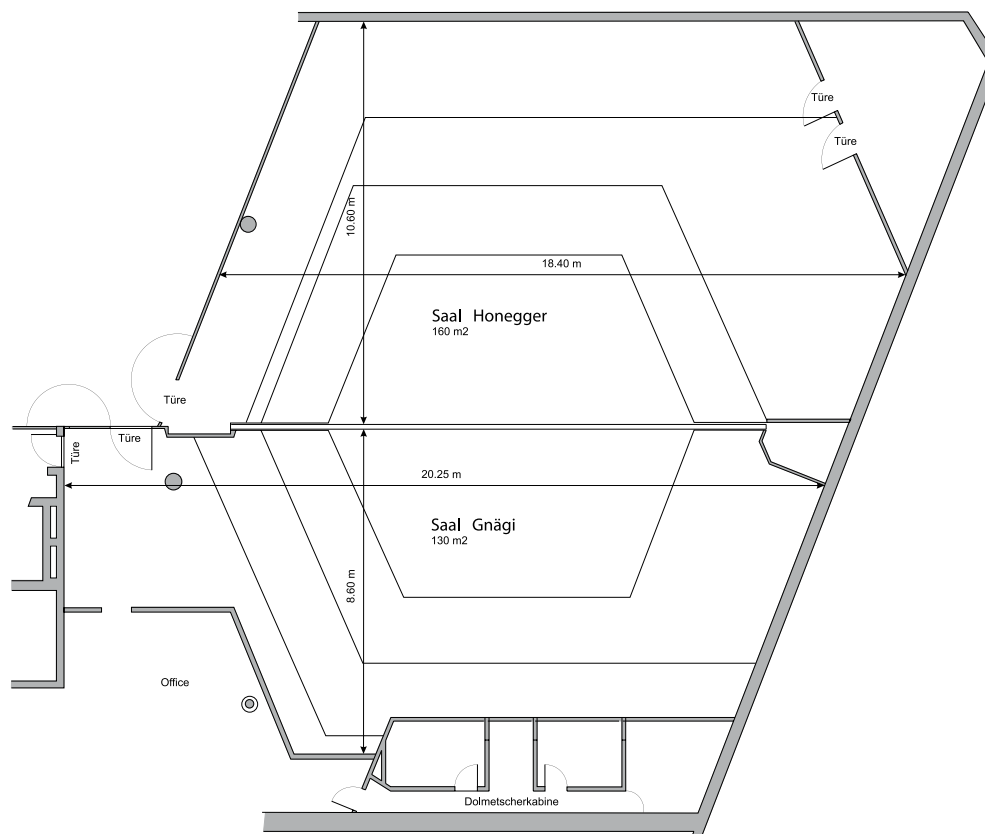

HONEGGER / GNÄGI

Bereich	Seminar
Stockwerk	1. UG
Masse	
Fläche	290 m ²
Höhe	3.50 m
Türgrösse	2.28 x 2.12 m
Raummerkmale	
Tageslicht	Nein
Klimaanlage	Ja
Abschliessbar	Ja
Garderobe	Ja (Zwischengeschoß)
Rollstuhlgängig	Ja
Unveränderliche Einbauten	Aulaartige Zwischenetage Simultananlage mit 3 Kabinen Leinwand 1: 7.00 x 2.60 m Leinwand 2: 4.05 x 2.65 m
Lichtdaten	
Stärke	500 Lux
Dimmbar	Ja
Abdunkelung	Ja (keine Fenster)
Schaltbar	Ja (teilweise)
Stromdaten	
Anzahl Wandanschlüsse	5
Anzahl Bodenanschlüsse	5
Abstand Stromanschlüsse	4.40 m
Starkstrom	Ja (Foyer)
Tischanschlüsse	Nein
Technik	
Internet WLAN und LAN	Ja
Leinwand	Ja (fix montiert, siehe Grössen oben)
Beamer	Ja (portabler Full HD Beamer 16:10 Weitwinkelspezialobjektiv)
Zusätzliche Technik gemäss separater Technikkliste	
Miete	auf Anfrage
Kontakt	Sorell Hotel Ador, Laupenstrasse 15, CH-3001 Bern T +41 31 388 01 17, ador-events@sorellhotels.com, www.sorellhotels.com/ador

SORELL
HOTELS SWITZERLAND

Konzert 250	
Parlament 150	
U-Form 57	
Blocktisch 64	