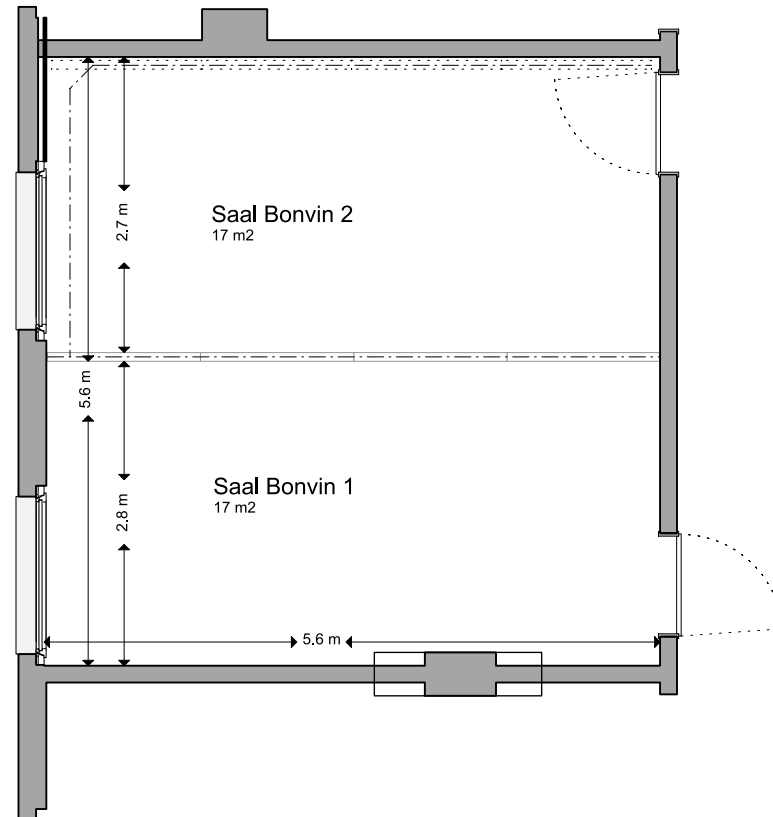

BONVIN 1 / 2

Bereich	Seminar
Stockwerk	2. OG
Masse	
Fläche	32 m ²
Höhe	2.35 m
Türgrösse	0.90 x 2.00 m
Raummerkmale	
Tageslicht	Ja
Klimaanlage	Ja
Abschliessbar	Ja
Garderobe	Ja (vor dem Raum)
Rollstuhlgängig	Ja
Unveränderliche Einbauten	-
Lichtdaten	
Stärke	600 Lux
Dimmbar	Ja
Abdunkelung	Ja
Schaltbar	Ja (teilweise)
Stromdaten	
Anzahl Wandanschlüsse	6
Anzahl Bodenanschlüsse	0
Abstand Stromanschlüsse	1.00 m
Starkstrom	Ja
Tischanschlüsse	Nein
Technik	
Internet WLAN und LAN	Ja
Leinwand	Ja (weisse Wand)
Beamer	Ja (HD Deckenbeamer VGA / HDMI)
Zusätzliche Technik gemäss separater Technikliste	
Besonderes	Mobile Nespressostation (auf Wunsch)
Miete	auf Anfrage
Kontakt	
Sorell Hotel Ador, Laupenstrasse 15, CH-3001 Bern T +41 31 388 01 11, F +41 31 388 01 10 ador@sorellhotels.com, sorellhotels.com/ador	

Konzept 24	
Parlament 12	
U-Form 12	
Blocktisch 12	
Reihe 20	