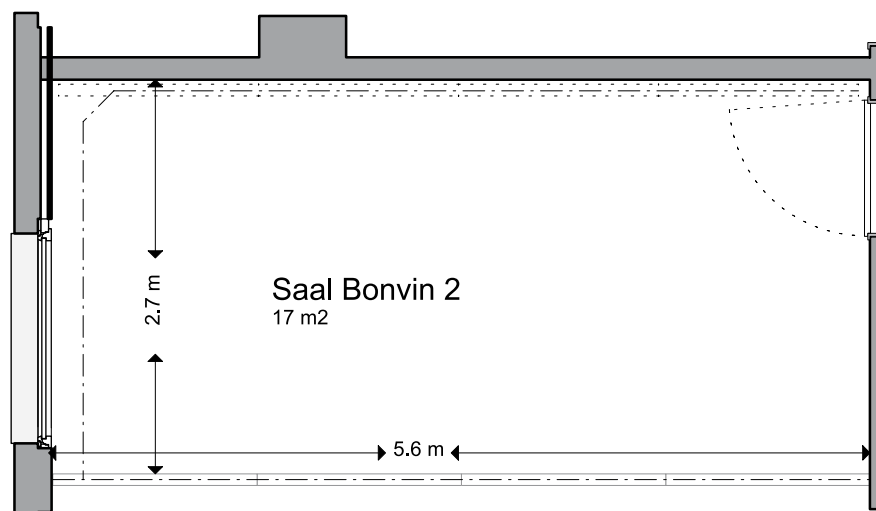

BONVIN 2

Bereich	Seminar
Stockwerk	2. OG
Masse	
Fläche	15 m ²
Höhe	2.35 m
Türgrösse	0.90 x 2.00 m
Raummerkmale	
Tageslicht	Ja
Klimaanlage	Ja
Abschliessbar	Ja
Garderobe	Ja (vor dem Raum)
Rollstuhlgängig	Ja
Unveränderliche Einbauten	-
Lichtdaten	
Stärke	600 Lux
Dimmbar	Ja
Abdunkelung	Ja
Schaltbar	Nein
Stromdaten	
Anzahl Wandanschlüsse	3
Anzahl Bodenanschlüsse	0
Abstand Stromanschlüsse	3.00 m
Starkstrom	Ja
Tischanschlüsse	Nein
Technik	
Internet WLAN und LAN	Ja
Leinwand	Ja (weisse Wand)
Zusätzliche Technik gemäss separater Technikliste	
Besonderes	Abtrennung zu Raum Bonvin 1 mit Schiebewand (Schallschutz: 49dba) Mobile Nespressostation auf Wunsch
Miete	auf Anfrage
Kontakt	Sorell Hotel Ador, Laupenstrasse 15, CH-3001 Bern T +41 31 388 01 11, F +41 31 388 01 10 ador@sorellhotels.com, www.sorellhotels.com/ador

Koncert 12	
Parlament -	
U-Form -	
Blocktisch 8	